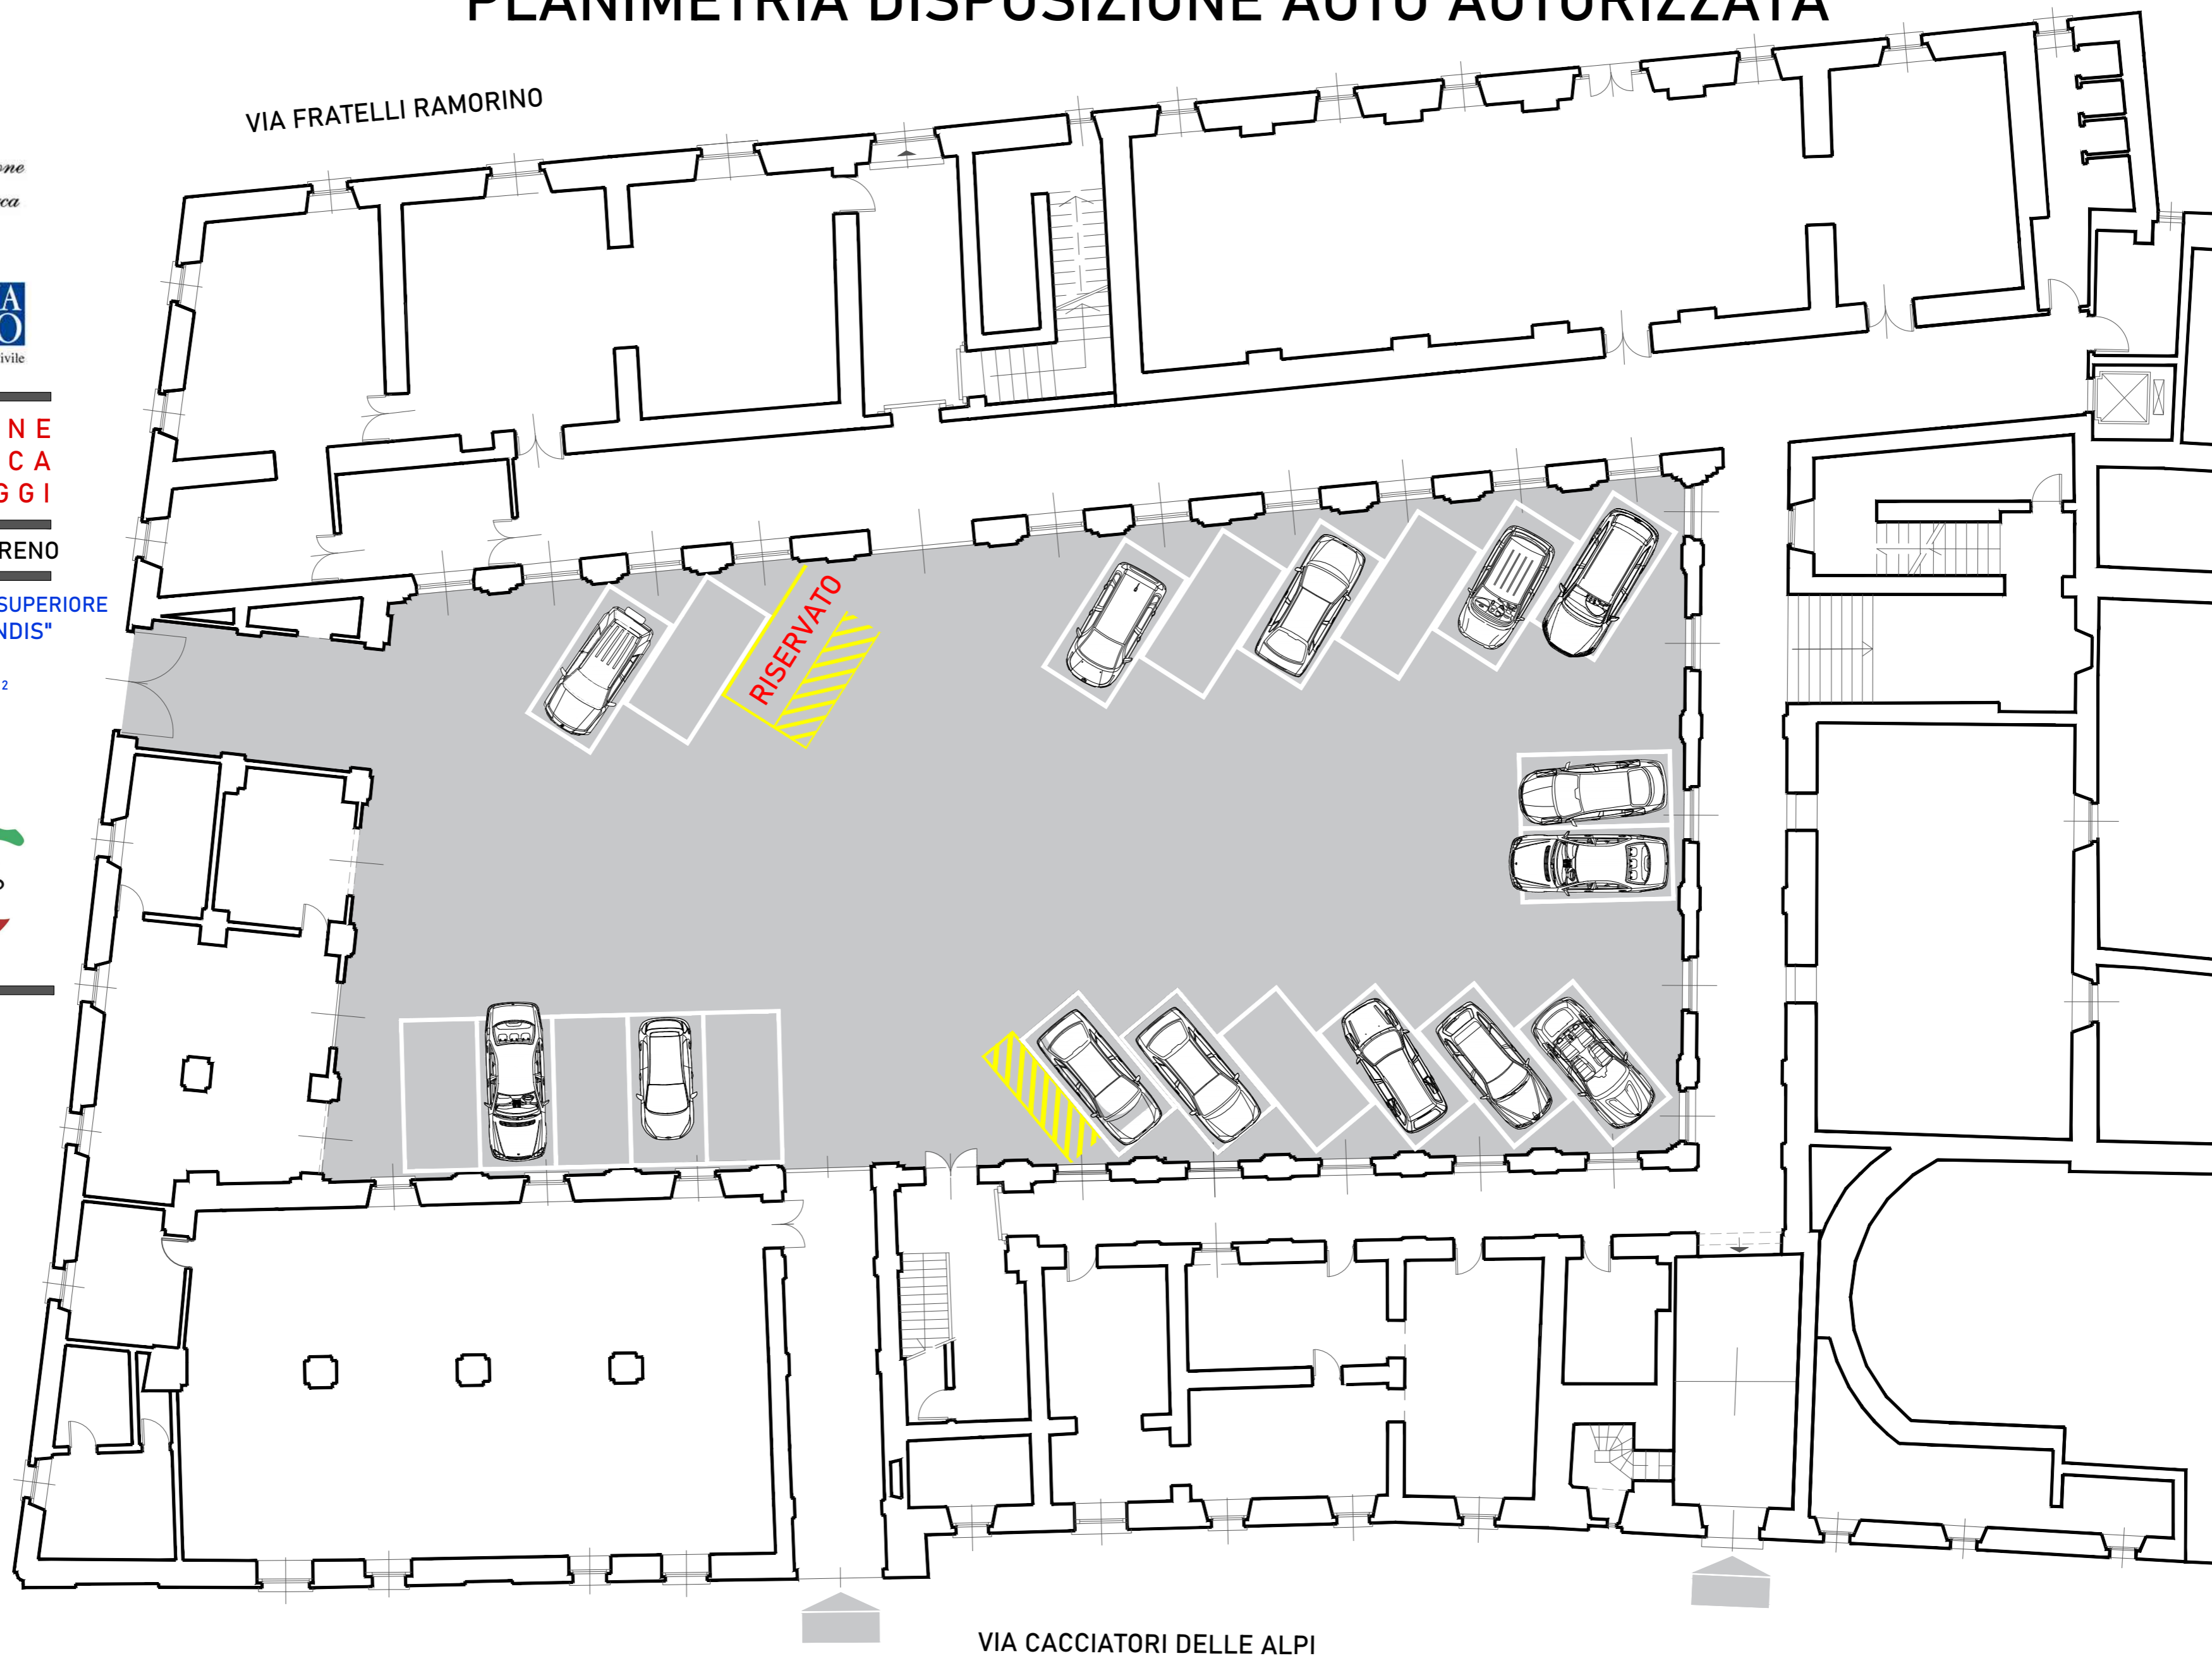

Ministero dell'Istruzione
dell'Università e Ricerca

DISPOSIZIONE
PLANIMETRICA
DEI PARCHEGGI

PIANTA PIANO TERRENO

ISTITUTO DI ISTRUZIONE SUPERIORE
"SEBASTIANO GRANDIS"
I.P.S.I.A.

VIA CACCIATORI DELLE ALPI, 2
12100 - CUNEO (CN)

PLANIMETRIA DISPOSIZIONE AUTO AUTORIZZATA

VIA CACCIATORI DELLE ALPI

VIA SAVIGLIANO

VIA ALBA